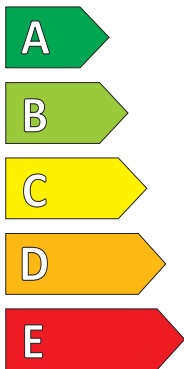

ENERG

TOURADOR

9744584

215/60R17 96 H

C1

C

B