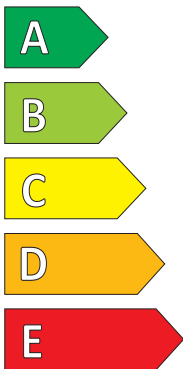

ENERG

GRIPMAX®

1KE-3229002881

255/60R17 110 V XL

C1

B

C